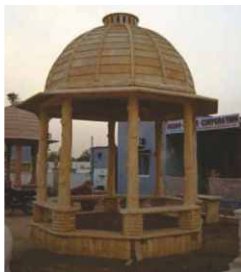

GA - 3 L: 192" W: 96"

PINK & RED STONE

SAND STONE GAZEBOS

GA - 4 L: 96" H: 96"

RAINBOW STONE

GA - 5 L: 144" W: 144" TEAK STONE

GA - 10 L: 144" W: 144"

PINK STONE