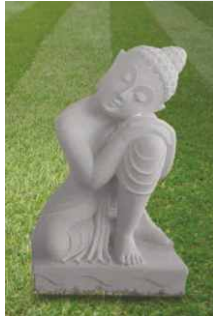

AR - 22 L: 8" W: 10" H: 16"

MINT STONE