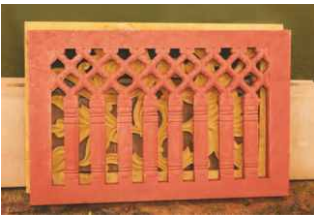

SAND STONE LATTICE

SJ - 2 L: 42" H: 35"
TEAK STONE

SJ - 6 L: 42" H: 35"
RAINBOW STONE

SJ - 3 L: 42" H: 36"
PINK STONE

SJ - 7 L: 42" H: 35"
PINK STONE

SJ - 4 L: 42" H: 35"
RED STONE

SJ - 19 L: 42" H: 35"
BEIGE STONE

SAND STONE LATTICE

SJ - 8 L: 42" H: 35" PINK STONE

SJ - 9 L: 42" H: 35" MINT STONE

SJ - 10 L: 42" H: 34" PINK STONE

SJ - 11 L: 42" H: 35" RED STONE

SJ - 12 L: 42" H: 35" RED STONE

SJ - 13 L: 42" H: 35" MINT STONE