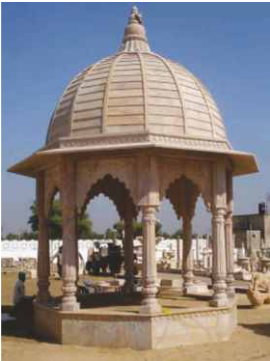

GA - 6 L: 96" W: 96"

TEAK STONE

GA - 1 L: 96" W: 96"

RED & PINK STONE

GA - 2 L: 168" W: 168"

RAINBOW STONE

GA - 9 L: 168" W: 168"

RAINBOW STONE